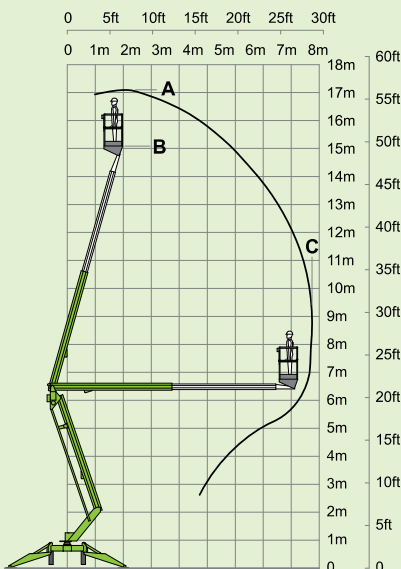

niftylift

SD170 4x4

(A) 17.1m
56ft

(B) 15.1m
49ft 6in

(C) 8.7m
28ft 6in

200kg
440lbs

1.1m x 0.65m
3ft 7in x 2ft 2in

100°

(D) 2.1m
6ft 11in

(F) 1.6m
5ft 3in

(G) 4.4m
14ft 5in

(J) 5.6m
18ft 4in

8.3km/h
5.2mph

5.2m
17ft

30%
17°

2750kg
6000lbs