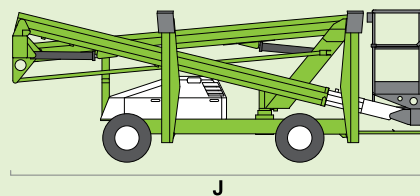

niftylift

SD170 4x4

(A) 17.1m
56ft

(B) 15.1m
49ft 6in

(C) 8.7m
28ft 6in

200kg
440lbs

1.1m x 0.65m
3ft 7in x 2ft 2in

100°

(D) 2.1m
6ft 11in

(F) 1.6m
5ft 3in

(G) 4.4m
14ft 5in

(J) 5.6m
18ft 4in

8.3km/h
5.2mph

5.2m
17ft

30%
17°

2750kg
6000lbs