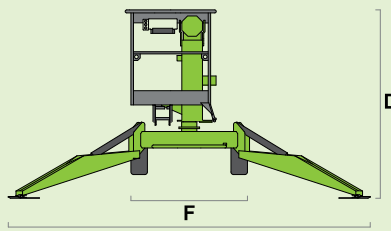

niftylift

SD170 4x4

(A) 17.1m
56ft

(B) 15.1m
49ft 6in

(C) 8.7m
28ft 6in

200kg
440lbs

1.1m x 0.65m
3ft 7in x 2ft 2in

100°

(D) 2.1m
6ft 11in

(F) 1.6m
5ft 3in

(G) 4.4m
14ft 5in

(J) 5.6m
18ft 4in

8.3km/h
5.2mph

5.2m
17ft

30%
17°

2750kg
6000lbs