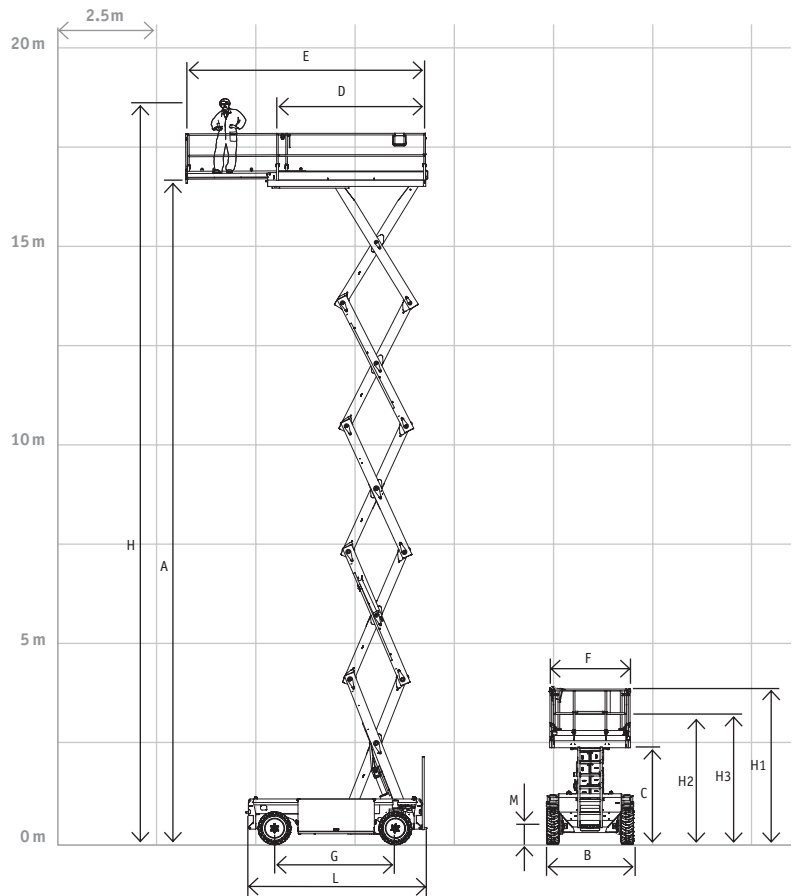

KENMERKEN / FEATURES / MARKMALE		
	HL-160 D20	HL-190 D20
H (max.)	± 15.70 m - ± 15.90 m (N)	± 18.60 m - ± 18.80 m (N)
A (max.)	± 13.70 m - ± 13.90 m (N)	± 16.60 m - ± 16.80 m (N)
C (min.)	± 2.10 m	± 2.36 m
DxF (min.)	4.07 x 1.85 m	4.07 x 1.85 m
ExF (max.)	6.07 x 1.85 m	6.07 x 1.85 m
H1	3.26 m	3.53 m
H2	2.45 m	2.72 m
H3	2.49 m	2.76 m
LxB	4.57 - 4.67 (N) x 2.0 m	4.57 - 4.67 (N) x 2.0 m
G	3.05 m	3.05 m
M	244 mm	244 mm
∅ D	± 4.03 m - 4.21 m (N)	± 4.03 m - 4.21 m (N)
∅ R	± 0.00 m	± 0.00 m
 (max.)	750 kg (2 pers. + 590kg)	550 kg (2 pers. + 390kg)
 (sec.)	750 kg (2 pers. + 590kg)	550 kg (2 pers. + 390kg)
 (sec.)	52/43 sec.	62/53 sec.
	3.0 km/h	3.0 km/h
	0.4 km/h	0.4 km/h
	33 x 12 - 20	33 x 12 - 20
 (max.)	± 25%	± 25%
	Diesel 22 - 25 kW	Diesel 22 - 25 kW
	7.510 kg - 8.300 kg (4WD/P/N)	8.410 kg - 9.250 kg (4WD/P/N)